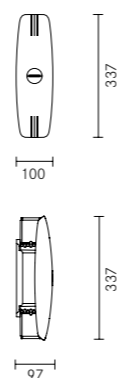

Lame Lama Lámina

06LA2A4401A	2x2LED	500mA	6W	2x350lm	4000K	
06LA2A4491A	2x2LED	500mA	6W	2x330lm	3000K	
06LA2A4461A	2x2LED	500mA	6W	2x125lm