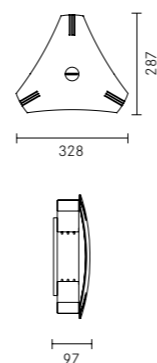

3 Lame 3 Lama 3 Lâmina

06LA3A6401A	3x2LED	500mA	9W	3x350lm	4000K	
06LA3A6491A	3x2LED	500mA	9W	3x330lm	3000K	
06LA3A6461A	3x2LED	500mA	9W	3x125lm