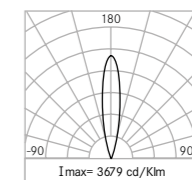

Wall washer Bañador de pared Lava paredes

H (m)	Ø (m)	Em(lux)	
5	1,71	38	
4	1,37	56	
3	1,03	100	
2	0,68	222	
1	0,34	889