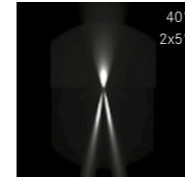

Wall washer Bañador de pared Lava paredes + Double lame Bi-lama Bi-lâmina

06LA2A44021A	2x2LED	500mA	6W	2x350lm	4000K	
06LA2A44921A	2x2LED	500mA	6W	2x330lm	3000K	
06LA2A44621A	2x2LED	500mA	6W	2x125lm		

Couleurs LED disponibles *Otros colores de LED disponibles*

Outras cores LED disponiveis

red	
green