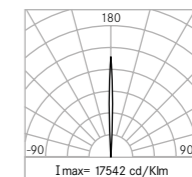

Lame Lama Lâmina

Ref. 4000 K			
H (m)	Ø (m)	Em(lux)	
5	0,35	165	
4	0,28	259	
3	0,21	457	
2	0,14	1030	
1	0,07	4117