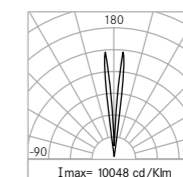

Double lame Bi-lama Bi-lamina

H (m)	Ø (m)	Em(lux)
5	2,05	100
4	1,64	156
3	1,23	273
2	0,82	617
1	0,41	2463

Wall washer Bañador de pared Lava paredes

H (m)	Ø (m)	Em(lux)
5	1,71	38
4	1,37	56
3	1,03	100
2	0,68	222
1	0,34	889