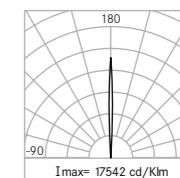

Ref. 4000

H (m)	Ø (m)	Em(lux)
5	0,35	165
4	0,28	259
3	0,21	457
2	0,14	1030
1	0,07	4117

Double lame Bi-lama Bi-lâmina

06LA1A2402A	2 LED	500mA	3W	350lm	4000K	●
06LA1A2492A	2 LED	500mA	3W	330lm	3000K	●
06LA1A2462A	2 LED	500mA	3W	125lm		●