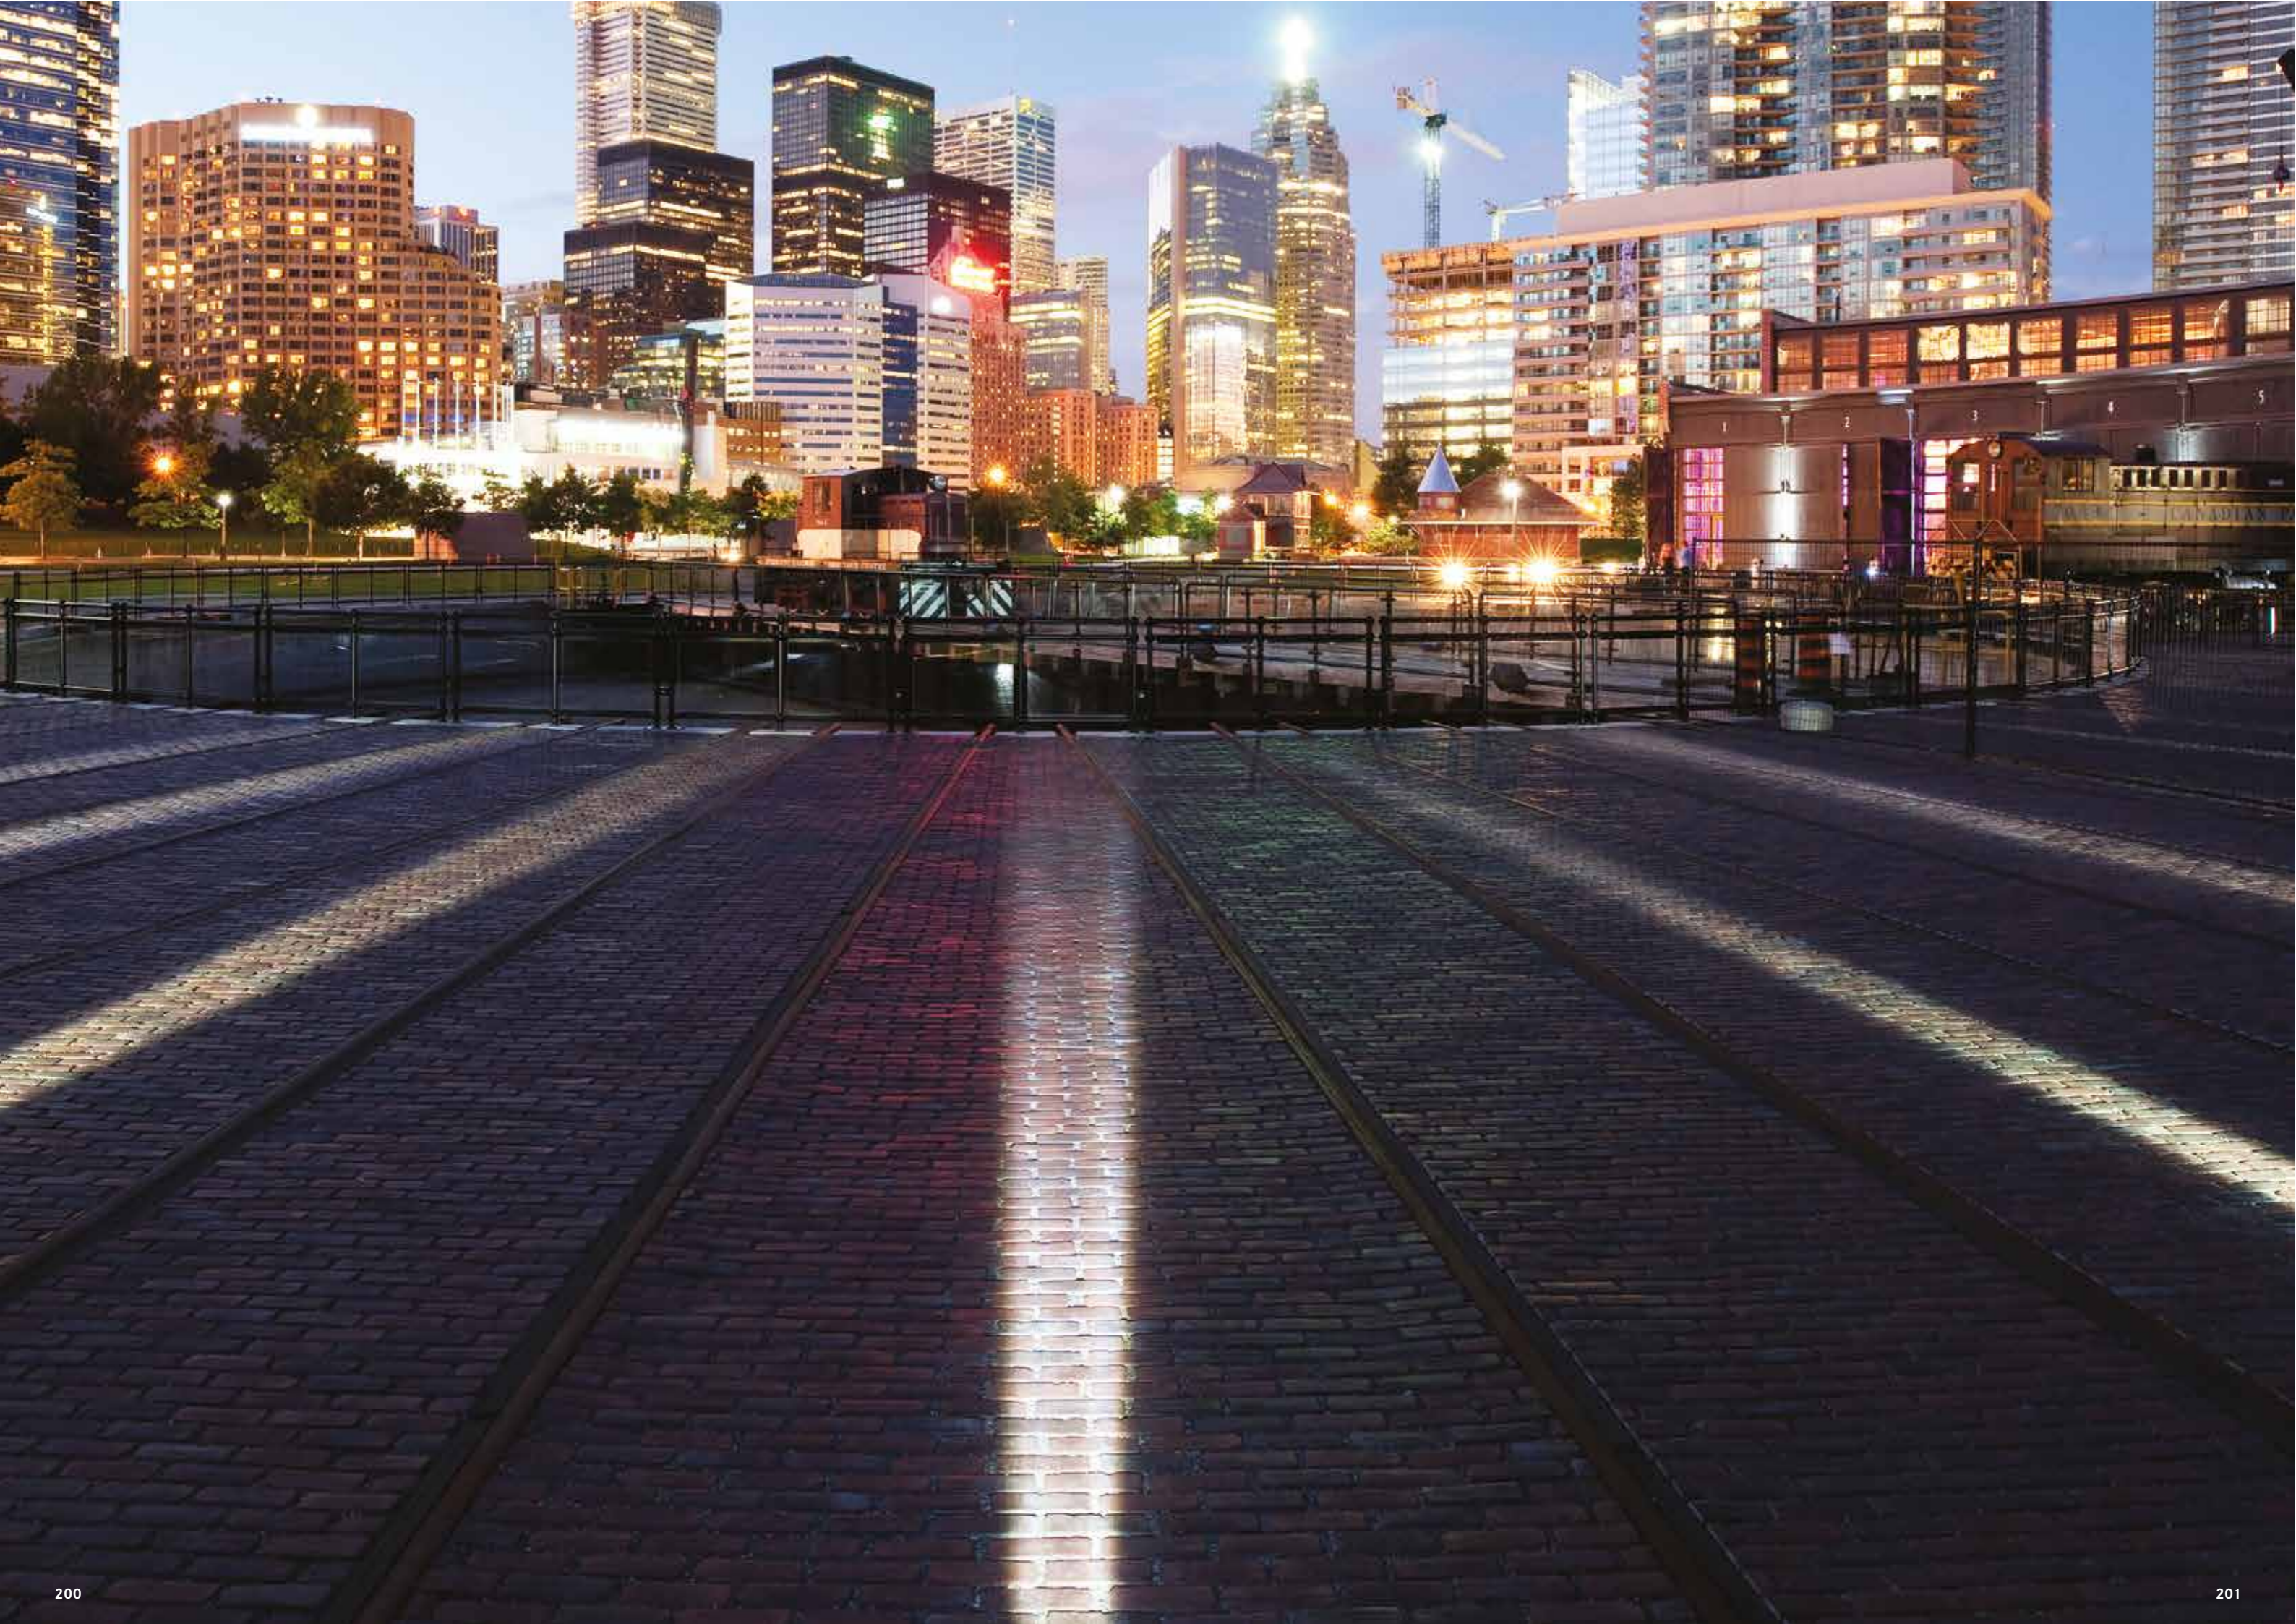

(FR)

New performance:

- nouveaux LED avec plus de flux et d'efficacité, IRC (index rendu couleur): Ra ≥ 80

Appareil apte pour n'importe quel type d'installation soit à l'intérieur soit à l'extérieur. Idéal pour l'éclairage de façades, intrados, détails et bâtiments car on peut l'installer soit sur les angles concaves soit sur les angles convexes grâce aux supports spéciaux. Sources: Led warm et cool white ou bleu; variantes en rouge et vert disponibles sur demande.