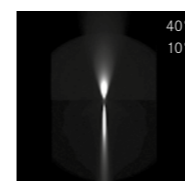

Wall washer Bañador de pared Lava paredes + Lame Lama Lámina

06LA2A44012A	2x2LED	500mA	6W	2x350lm	4000K	
06LA2A44912A	2x2LED	500mA	6W	2x330lm	3000K	
06LA2A44612A	2x2LED	500mA	6W	2x125lm