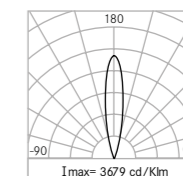

Double lame Bi-lama Bi-lamina

H (m)	Ø (m)	Em(lux)
5	2,05	100
4	1,64	156
3	1,23	273
2	0,82	617
1	0,41	2463

Wall washer Bañador de pared Lava paredes

H (m)	Ø (m)	Em(lux)
5	1,71	38
4	1,37	56
3	1,03	100
2	0,68	222
1	0,34	889