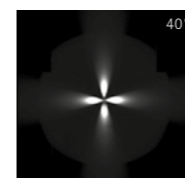

4 Wall washer 4 Bañador de pared 4 Lava paredes

06LA4A8405A	4x2LED	500mA	12W	4x350lm	4000K	
06LA4A8495A	4x2LED	500mA	12W	4x330lm	3000K	
06LA4A8465A	4x2LED	500mA	12W	4x125lm