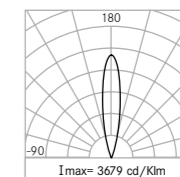

Wall washer Bañador de pared Lava paredes

06LA1A2405A	2 LED	500mA	3W	350lm	4000K	●
06LA1A2495A	2 LED	500mA	3W	330lm	3000K	●
06LA1A2465A	2 LED	500mA	3W	125lm		●