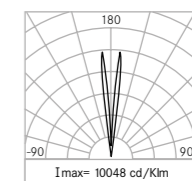

Double lame Bi-lama Bi-lâmina

H (m)	Ø (m)	Em(lux)	
5	2,05	100	
4	1,64	156	
3	1,23	273	
2	0,82	617	
1	0,41	2463