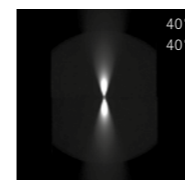

Wall washer Bañador de pared Lava paredes + Wall washer Bañador de pared Lava paredes

06LA2A4405A	2x2LED	500mA	6W	2x350lm	4000K	
06LA2A4495A	2x2LED	500mA	6W	2x330lm	3000K	
06LA2A4465A	2x2LED	500mA	6W	2x125lm