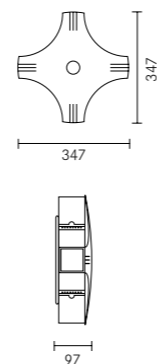

4 Lama 4 Lámina

06LA4A8401A	4x2LED	500mA	12W	4x350lm	4000K	
06LA4A8491A	4x2LED	500mA	12W	4x330lm	3000K	
06LA4A8461A	4x2LED	500mA	12W	4x125lm