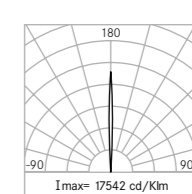

Kit Led lite *Kit led lite* Kit led lite

06LL902AB0

Angle externe (CX) *Angulos exteriores* Ângulo externo

Lame Lama Lámina

Ref. 4000 K			
H (m)	Ø (m)	Em(lux)	
5	0,35	165	
4	0,28	259	
3	0,21	457	
2	0,14	1030	
1	0,07	4117	