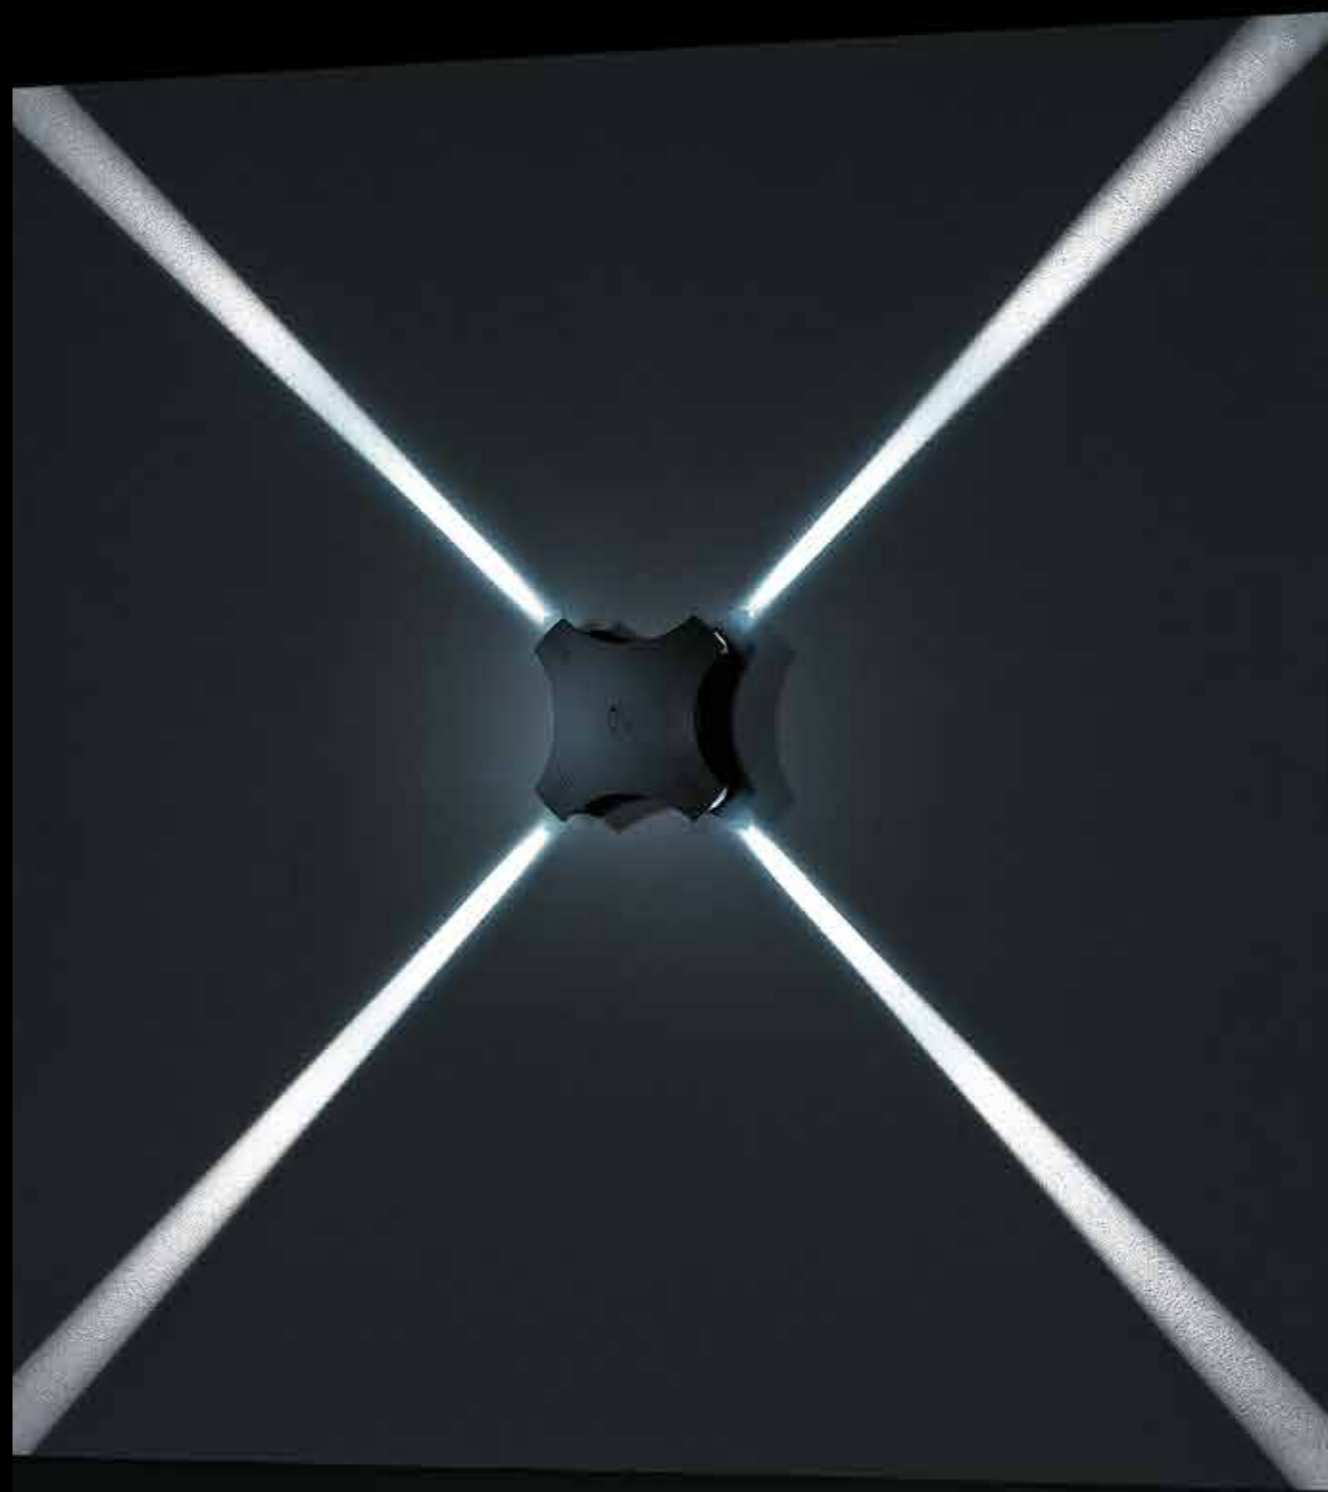

(SP)

New performance:

- *nuevo LED con el mayor flujo y eficiencia, CRI (rendimiento cromático): Ra ≥ 80*

Aparato apto para las instalaciones internas y externas.

Ideal para la iluminación decorativa de paredes, plafones, pórticos, fachadas y edificios.

Fuente: Leds blanco calido y frío o azul; disponible sobre pedido en rojo y verde.

Disponibile en tres haces luminosos combinables entre ellos: lama, bi-lama y bañador de pared en colores blanco y azul, sobre pedido verde y rojo.

Sistema en aleación de aluminio pintado en color gris RAL 9006.

Cubierta en termoendurecido BMC pintada en color RAL 9006 Standard y sobre pedido en blanco o crema.

Alimentación incluida.

(PO)

New performance:

- novo LED com o maior fluxo e a eficiência, CRI (rendimiento cromático): Ra ≥ 80

Equipamento adequado para a instalação em interiores e exteriores. Ideal para a iluminação decorativa de paredes, tectos, arcadas, fachadas e edificios. Fontes: Led branco quente e frio ou azul; disponível sob pedido versão em vermelho e verde. Disponível em três feixes luminosos combináveis entre si: lâmina, bi-lâmina e lava-paredes nas cores branca e azul, sob pedido verde e vermelho. Sistema em liga de alumínio primário envernizado na cor cinzenta RAL 9006. Coberturar em termoendurecível BMC envernizada na cor cinzenta RAL 9006 standard e sob pedido na cor branco e creme. Alimentação incluída.

LED LITE 4

Design by Silvio De Ponte & R&S Cariboni Lite
with the collaboration of Roberta Dimitri