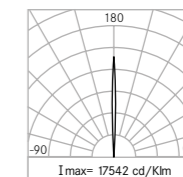

Ref. 4000 K		
H (m)	Ø (m)	Em(lux)
5	0,35	165
4	0,28	259
3	0,21	457
2	0,14	1030
1	0,07	4117