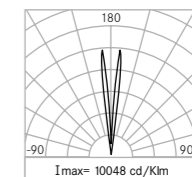

Double lame Bi-lama Bi-lâmina

H (m)	Ø (m)	Em(lux)	
5	2,05	100	
4	1,64	156	
3	1,23	273	
2	0,82	617	
1	0,41	2463