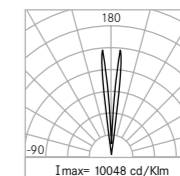

Ref. 4000

H (m)	Ø (m)	Em(lux)
5	0,35	165
4	0,28	259
3	0,21	457
2	0,14	1030
1	0,07	4117

Double lame Bi-lama Bi-lâmina

06LA1A2402A	2 LED	500mA	3W	350lm	4000K	●
06LA1A2492A	2 LED	500mA	3W	330lm	3000K	●
06LA1A2462A	2 LED	500mA	3W	125lm		●