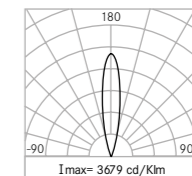

Wall washer Bañador de pared Lava paredes

H (m)	Ø (m)	Em(lux)	
5	1,71	38	
4	1,37	56	
3	1,03	100	
2	0,68	222	
1	0,34	889	

(FR)

New performance:

- nouveaux LED avec plus de flux et d'efficacité, IRC (index rendu couleur): Ra ≥ 80